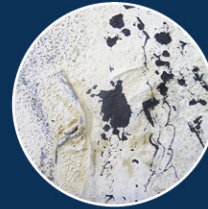

Stephanie Egli